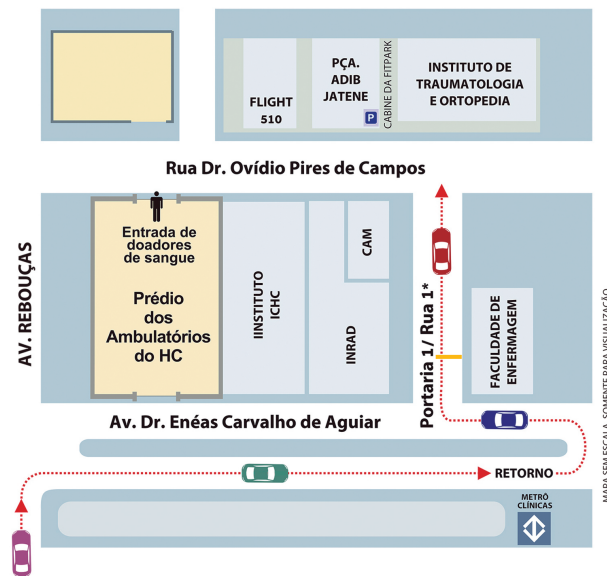

DOADORES DE SANGUE

DURANTE A SEMANA:

Estacionar (carros) dentro do complexo do HC, no bolsão de automóveis, somente nas vagas delimitadas para o doador de sangue.

AOS SÁBADOS, FERIADOS E EMENDAS DE FERIADO:

Estacionar (carros) exclusivamente dentro do complexo do HC, em qualquer vaga que estiver livre.

- * A oferta do serviço está sujeita à disponibilidade de vagas.
- * Para orientação pelo Google Maps digite: **HC portaria 1**;
- * Não entregar para o valet;
- * Para liberar a saída do veículo, apresente o **Protocolo de Doação** ou a **Declaração de Comparecimento** na cabina da Fitpark, localizada na Praça Adib Jatene, dentro do complexo do HC;
- * Outras informações, acesse www.prosangue.sp.gov.br.